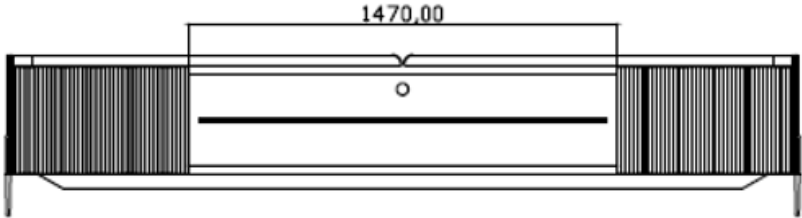

Home

HOME OPEN
PUNTA

BRETON