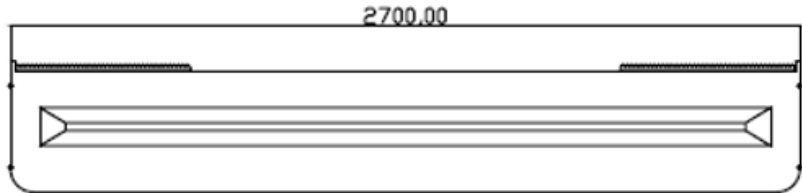

Home

HOME OPEN
PUNTA

BRETON